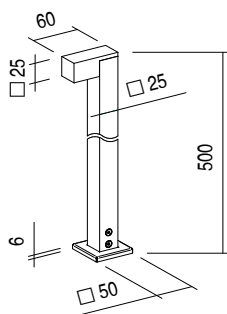

NEW LICO BOLLARD S-M

IP65 IK07 CE   

TIPOLOGIA / TYPOLOGY

Paletto | Bollard

POSIZIONE INSTALLATIVA | INSTALLATION POSITION

A terra | Ground mounting

AMBIENTE INSTALLATIVO | INSTALLATION LOCATION

Esterno | Outdoor

LICO BOLLARD S-M

 H 500 mm

3,5W

kg 0,42

NEW LICO BOLLARD S-M

CARATTERISTICHE ELETTRICHE | ELECTRICAL FEATURES

POTENZA ASSORBITA POWER CONSUMPTION	3,5W
ALIMENTAZIONE POWER SUPPLY	24Vdc
ALIMENTATORE POWER SUPPLY UNIT	Non incluso Not included
DIMMERAZIONE DIMMING	Dimmerabile Push, DMX, DALI, 1-10V, taglio di fase Push, DMX, DALI, 1-10V, phase cut dimmable
COLLEGAMENTO CONNECTION	Parallelo Parallel

CARATTERISTICHE MECCANICHE | MECHANICAL FEATURES

PESO WEIGHT	kg 0,42
FINITURE FINISHES	Bianco txt, Grigio txt, Nero txt, Corten, Antracite txt, Sand txt White, txt Grey, txt Black, Corten, txt Anthracite, Sand
INSTALLAZIONE INSTALLATION	A terra con staffa, basetta e viti incluse On ground with bracket, base and included screws
MATERIALE MATERIAL	Corpo, stelo e basetta in alluminio verniciato, staffa in acciaio inox AISI 304, vetro temperato serigrafato Varnished aluminium body and base, AISI 304 stainless steel bracket, screen-printed tempered glass

CARATTERISTICHE GENERALI | GENERAL FEATURES

TEMPERATURA DI ESERCIZIO OPERATING TEMPERATURE	-10°C +45°C
GRADO DI PROTEZIONE INGRESS PROTECTION	IP65
GRADO DI RESISTENZA IMPACT RESISTANCE	IK07
GLOW WIRE TEST GLOW WIRE TEST	960°C.
TEMPERATURA MASSIMA APPARECCHIO MAX. TEMPERATURE OF FIXTURE	40° @ Ta = 25°
CLASSE DI ISOLAMENTO APPLIANCE CLASS	III
CALPESTABILE WALKOVER	/
CARRABILE DRIVE OVER	/
CAVI DI ALIMENTAZIONE POWER CABLES	Fornito con 50 cm di cavo Provided with 50 cm cable
SICUREZZA STANDARD STANDARD SAFETY	/
SICUREZZA FOTOBIOLOGICA PHOTOBIOLOGICAL SAFETY	GR1